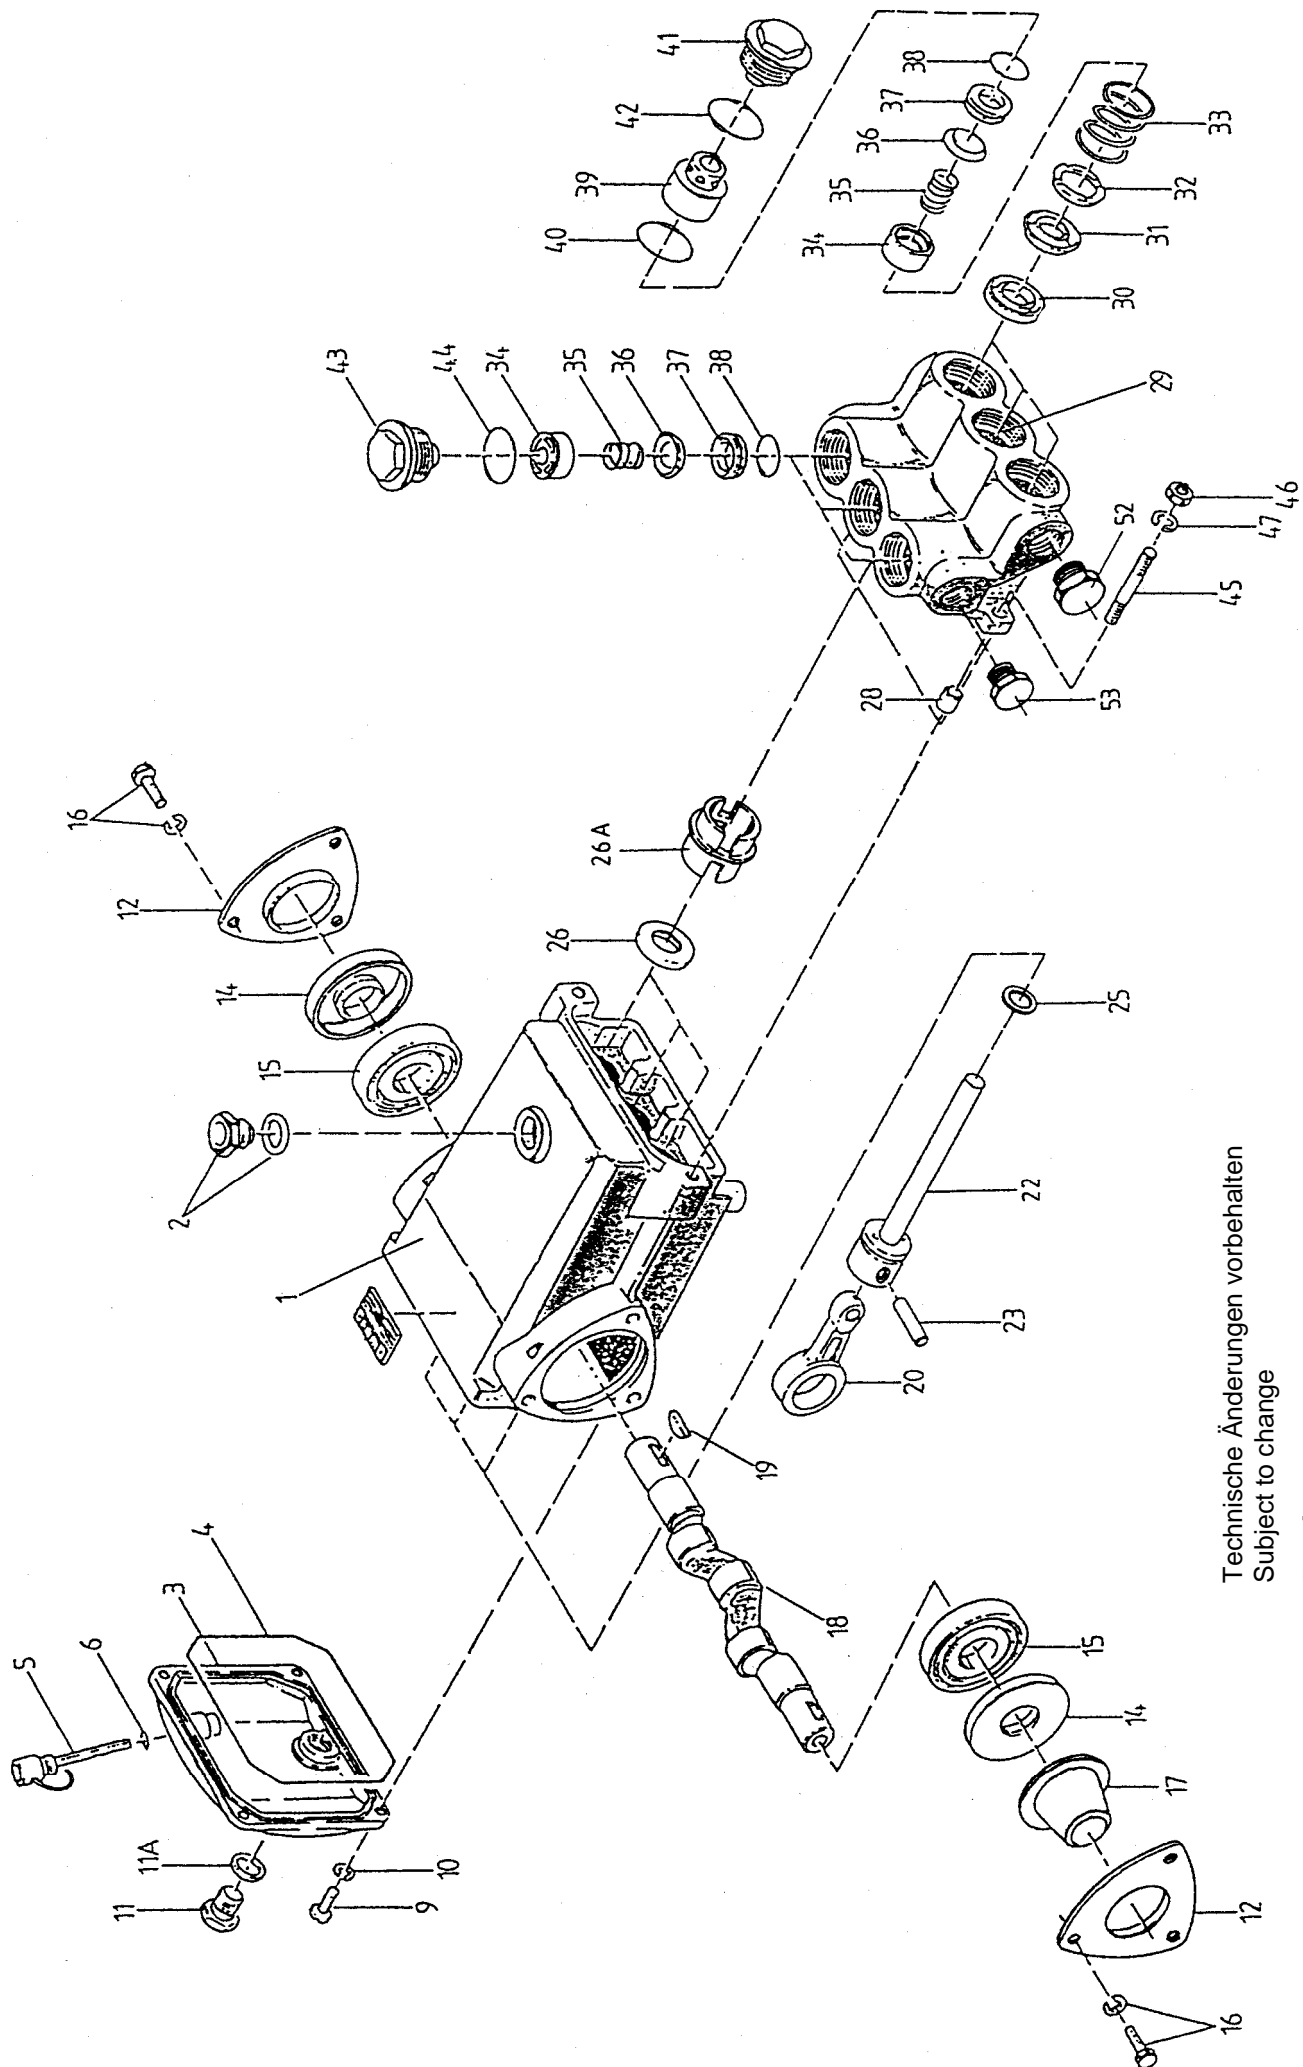

Ersatzteilverzeichnis P11/3-200
Spare Parts List P11/5-200

Best.-Nr.: 00.4100
Code Nr. 00.0769

Lfd. Nr. Item No.	Stückzahl No. Off	Best.-Nr. Code No.	Benennung	Description
1	1	01.0269	Antriebsgehäuse	Crankcase
2	1	00.2373	Ölauffüllstopfen kpl.	Oil Filler Plug Assy
3	1	03.0121	Getriebedeckel	Crankcase Cover
4	1	06.0050	O-Ring zu 3	O-Ring for 3
5	1	00.0901	Ölmeßstab	Oil Dipstick
6	1	06.0053	O-Ring zu 5	O-Ring for 5
9	4	21.0069	Zylinderschraube	Cylinder Screw
10	4	07.3052	Federring	Spring Washer
11	1	07.0487	Ölablaßstopfen	Oil Drain Plug
11A	1	06.0054	Dichtung	Gasket
12	2	03.0156	Lagerdeckel	Bearing Cover
14	2	06.0055	Radialwellendichtring	Radial Shaft Seal
15	2	05.0076	Rillenkugellager	Grooved Ball Bearing
16	6	21.0028	Kombischraube	Hexagon Screw
17	1	07.2530	Wellenschutz	Shaft Protector
18	1	11.0406	Kurbelwelle P11/3-200	Crankshaft P11/3-200
18	1	11.0107	Kurbelwelle P11/5-200	Crankshaft P11/5-200
19	1	07.0596	Scheibenfeder	Woodruff Key
20	3	16.0018	Gleitlagerpleuel	Connecting Rod
22	3	00.0916	Plunger kpl.	Plunger Assy
23	3	11.0066	Kreuzkopfbolzen	Crosshead Pin
25	3	07.3206	Ölabstreifer	Oil Scraper
26	3	06.0060	Radialwellendichtring	Radial Shaft Seal
26A	3	07.2963	Distanzhülse	Spacer Sleeve
28	2	07.0558	Zentrierhülse	Centring Sleeve
29	1	01.0425	Ventilgehäuse	Valve Casing
29A	2	21.0287	Gewindestift	Inner Hexagon Stud Bolt
30	3	07.1579	Druckring	Pressure Ring
•31	3	06.0504	Manschette	Sleeve
32	3	07.1578	Manschettenstützring	Sleeve Support Ring
33	3	07.0881	Druckfeder	Pressure Spring
••34	6	07.0956	Federspannschale	Spring Tension Disc
••35	6	07.1879	Ventilfeder	Valve Spring
••36	6	07.1004	Ventilteller	Valve Plate
••37	6	07.0292	Ventilsitz	Valve Seat
••38	6	06.0067	O-Ring	O-Ring
39	3	07.0882	Saugventilaufnahme	Suction Valve Adaptor
•40	3	06.0271	O-Ring	O-Ring
41	3	07.0878	Stopfen M28x1.5	Plug M28x1.5
•42	3	06.0272	O-Ring	O-Ring
43	3	00.1294	Stopfen G3/4	Plug G3/4
•44	3	06.0496	O-Ring	O-Ring
45	2	21.0078	Stiftschraube	Stud Bolt
46	2	07.2398	Sechskantmutter	Hexagon Nut
47	2	07.2706	Scheibe	Disc
52	1	07.0705	Stopfen G1/2	Plug G1/2
53	1	07.0608	Stopfen G3/8	Plug G3/8
	1	00.4990	Antrieb kpl. (1-28/45/46/47) P11/3	Crankcase Assy (1-28/45/46/47) P11/3
	1	00.4088	Antrieb kpl. (1-28/45/46/47) P11/5	Crankcase Assy (1-28/45/46/47) P11/5
	1	00.1301	Pumpenkopf kpl. (29-44/52/53)	Pump Head Assy (29-44/52/53)
•		14.0492	Rep.Satz Dichtungen	Seal Repair Kit
••		14.0491	Rep.Satz Ventile	Valve Repair Kit

Bei Bestellung von Ersatzteilen bitte Bestell-Nr., Pumpen-Nr. und -type angeben
When ordering please state Code No., Pump Model and Pump Serial No.

Technische Änderungen vorbehalten
Subject to change

P11/3-200
P11/5-200